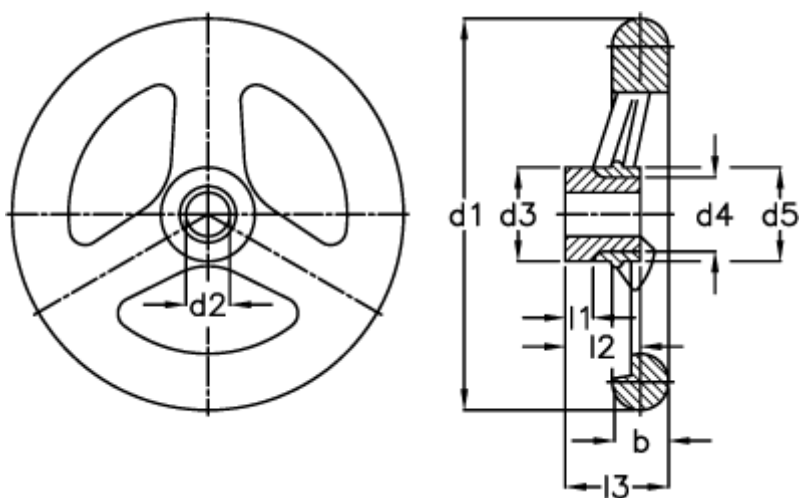

Varenummer: 20329307
Beskrivelse: E+G Håndhjul
GN 555-140-B16-A

Mål

Antal eger = 3	l1 -0,5 = 3
b = 20	l2 -0,5 = 26
d1 = 140	l3 = 35
d2 H7 = 16	
d2 H7 = 14	
d3 = 32	
d4 = 24	
d5 = 38	